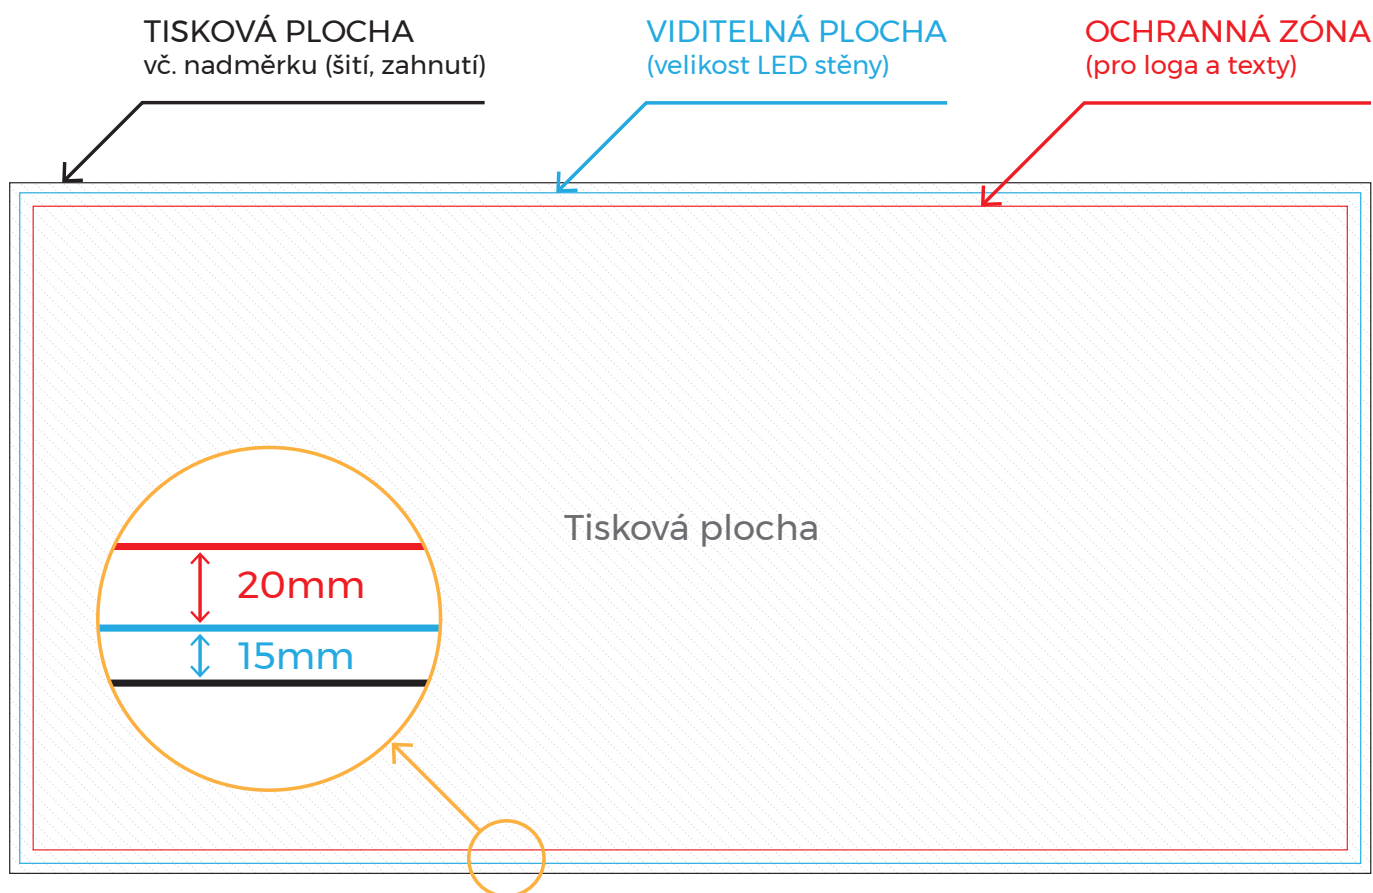

- Vyberte šablonu stěny (požadovaná šířka x výška)

▪ Grafika

- Umístěte **grafiku do tiskové plochy**
- Loga a texty **musí být uvnitř ochranné zóny** (červená linka)

▪ Tisková data

- **Ponechte pouze černou obvodovou linku** pro ořez, ostatní linky **odstraňte**

VARIO LED stěna GRANDE

Viditelná plocha: 600x200cm

Tisková plocha: 603x203cm

Měřítko šablony: 1:10

VARIO LED stěna GRANDE
Viditelná plocha: 600x225cm
Tisková plocha: 603x228cm
Měřítko šablony: 1:10

VARIO LED stěna GRANDE
Viditelná plocha: 600x250cm
Tisková plocha: 603x253cm
Měřítko šablony: 1:10